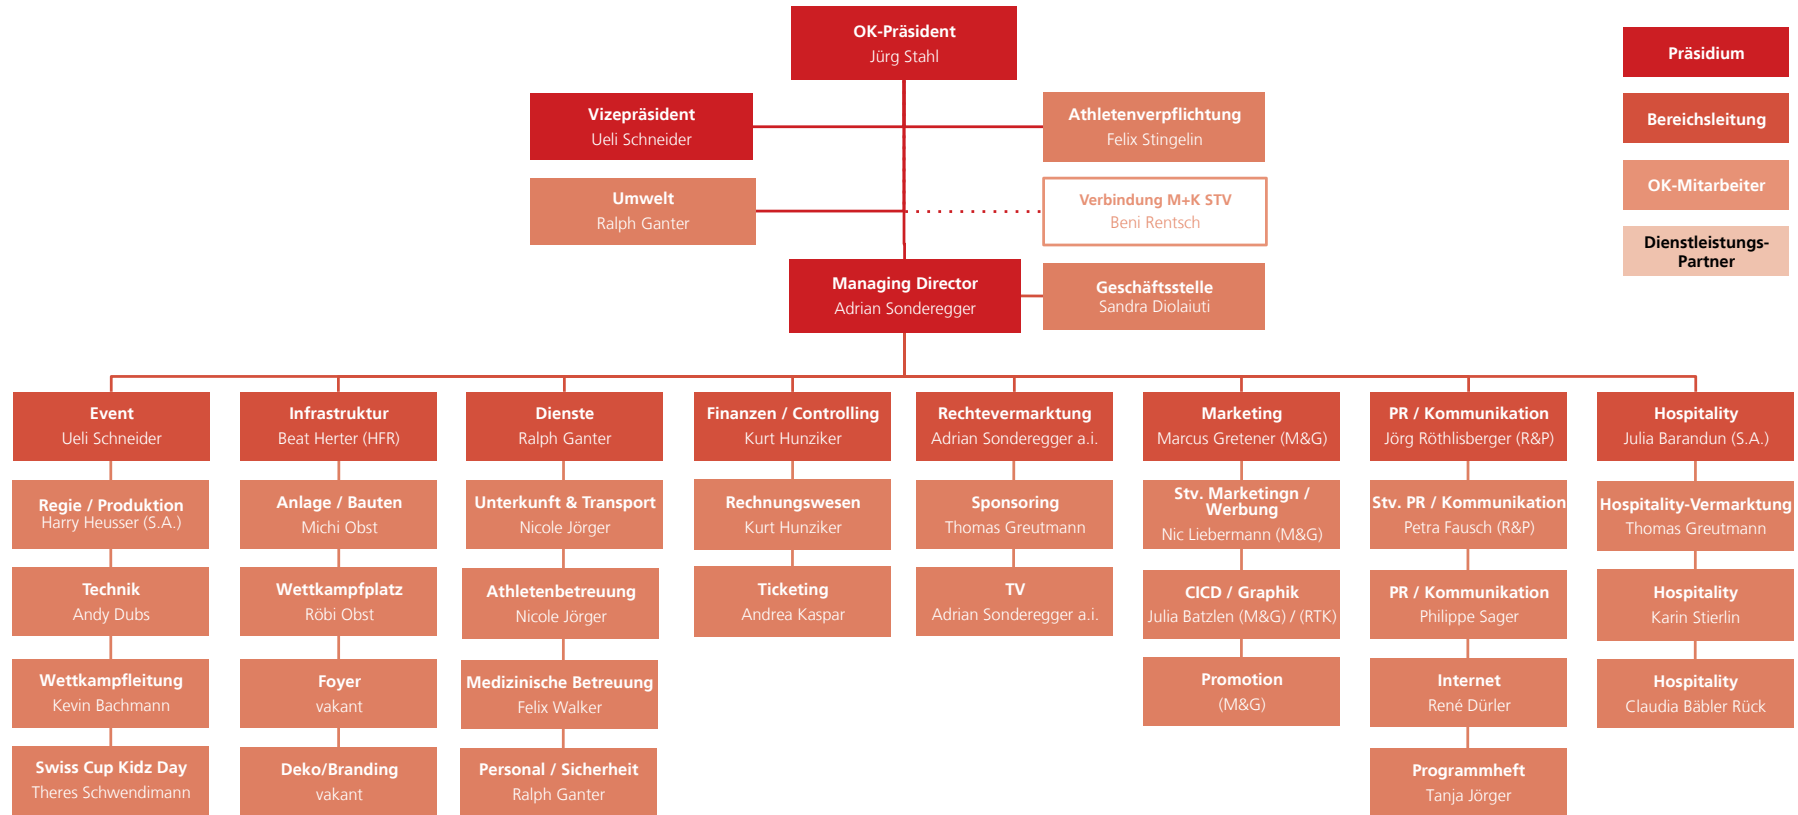

Organisation

- Präsidium
- Bereichsleitung
- OK-Mitarbeiter
- Dienstleistungs-Partner

Dienstleistungs-Partner

Moderation D. Cahannes / A. Schweizer / L. Gwerder	Sound Riesenmusic	Planung/Bauten HFR Architekten AG	Messebau Messerli AG	Medical Services offen	Vermarktungs-Agentur Werberechte (OK / STV)	Graphik/Layout Matter & Gretener Reprotechnik Kloten AG	Werbe-Agentur Matter & Gretener	PR-Agentur Richterich & Partner AG	Caterer AG Hallenstadion
Regie Special Agent	Resultate-Service Heule Bros.	Turngeräte Alder&Eisenhut	Medienpartner / TV-Produktion SRG SSR idée suisse	Hotel Welcome Hotels	Vermarktungsagentur TV-Rechte IEC (international o. CH)	Druck Kyburz Druck AG	Ticket-Vermarktung Ticketcorner	Web-Agentur Snowflake	Hospitality Special Agent
Licht Habegger			Medien-Produktionen klipp&klar	Travel Services marbet	Logistik/Admin/Support STV	Textildruck Garantex AG			